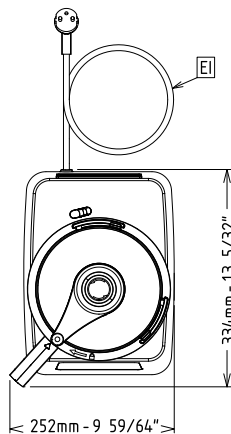

**Accessoires en option**

- Couvercle transparent pour Cutter Mélangeur cuve 2,6L PNC 650117
- Couvercle transparent pour Cutter Mélangeur cuve 3,6L PNC 650118
- Rotor couteaux microdentés pour cutter mélangeur 2,6 litres PNC 650226
- Rotor couteaux lisses pour cutter mélangeur 2,6 litres PNC 650227
- Cuve inox 2,6 litres pour cutter mélangeur PNC 650228
- Cuve transparente copolyester 2,6 litres pour cutter mélangeur PNC 650229
- Racleur pour cuve cutter mélangeur 2,6 litres PNC 650230
- Rotor couteaux microdentés pour cutter mélangeur 3,6 litres PNC 650233
- Rotor couteaux lisses pour cutter mélangeur 3,6 litres PNC 650234
- Cuve inox 3,6 litres pour cutter mélangeur PNC 650235
- Racleur pour cuve cutter mélangeur 3,6 litres PNC 650236

Avant

Côté

EI = Connexion électrique

Dessus

### Capacité

<b>Rendement :</b>	
<b>Capacité</b>	3.6 litre

### Informations générales

<b>Largeur extérieure</b>	252 mm
<b>Profondeur extérieure</b>	334 mm
<b>Hauteur extérieure</b>	476 mm
<b>Poids brut :</b>	16 kg
<b>Viande hâchée :</b>	0 kg
<b>Mayonnaise :</b>	0 kg
<b>Pâtisserie :</b>	0 kg