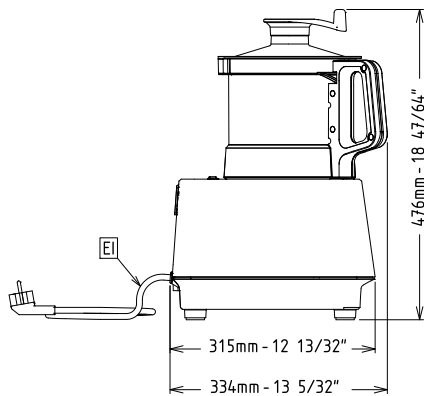

Côté

EI = Connexion électrique

Dessus