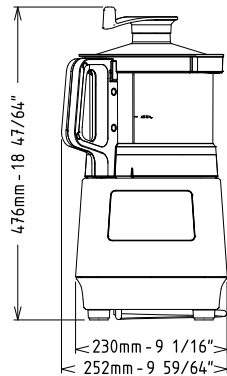

Avant

EI = Connexion électrique

Dessus

Électrique

Voltage :	
600996 (K36)	220-240 V/1N ph/50 Hz
Puissance de raccordement	0.5 kW
Total Watts :	0.5 kW

Capacité

Rendement :	
Capacité	3.6 litre

Informations générales

Largeur extérieure	252 mm
Profondeur extérieure	334 mm
Hauteur extérieure	476 mm
Poids brut :	16 kg
Viande hâchée :	0 kg
Mayonnaise :	0 kg
Pâtisserie :	0 kg